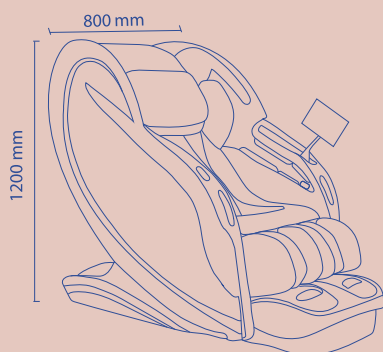

ماساژ متناسب با بدن
آقایان، بانوان و سالمندان

قابلیت تحمل وزن بالا

دارای ISO-۹۰۰۱ و ISO-۱۴۰۰۱

صفحه نمایش لمسی
۷ اینچی

کیسه هوا در قسمت ساق پا

دارای تکنولوژی 4D

کیسه هوا در قسمت کف پا

سیستم ماساژ گهواره‌ای

سیستم zero gravity جهت
کاهش استرس

سیستم دستیار صوتی با
تکنولوژی هوش مصنوعی

سیستم صوتی هارمن کاردن
مجهز به بلوتوث

قابلیت کشش پا تا ۱۵
سانتیمتر

سیستم اسکن تخصصی بدن

دو هولدر نگهدارنده
موبایل و اشیاء

۶ مدل ماساژ دستی

وزن: ۱۲۰ کیلوگرم

ارتفاع پشت: ۱۲۰ سانتیمتر

عرض: ۸۰ سانتیمتر

طول: ۱۹۰ سانتیمتر

درباره ریلکس آپ:

هولدینگ بهین جهش داتیس در سال ۱۳۹۳ در راستای ارتقاء سلامت و سطح کیفی زندگی شما عزیزان، اقدام به عرضه محصولات ماساژور نموده است. این شرکت با بهره‌مندی از تجربه و تخصص افراد متخصص و کاردان در این زمینه و همچنین جستجوی وسیع در بازار جهانی و انتخاب هوشمندانه، موفق به اخذ نمایندگی یکی از بزرگترین کمپانی‌های ریلکس آپ آلمان شده است.